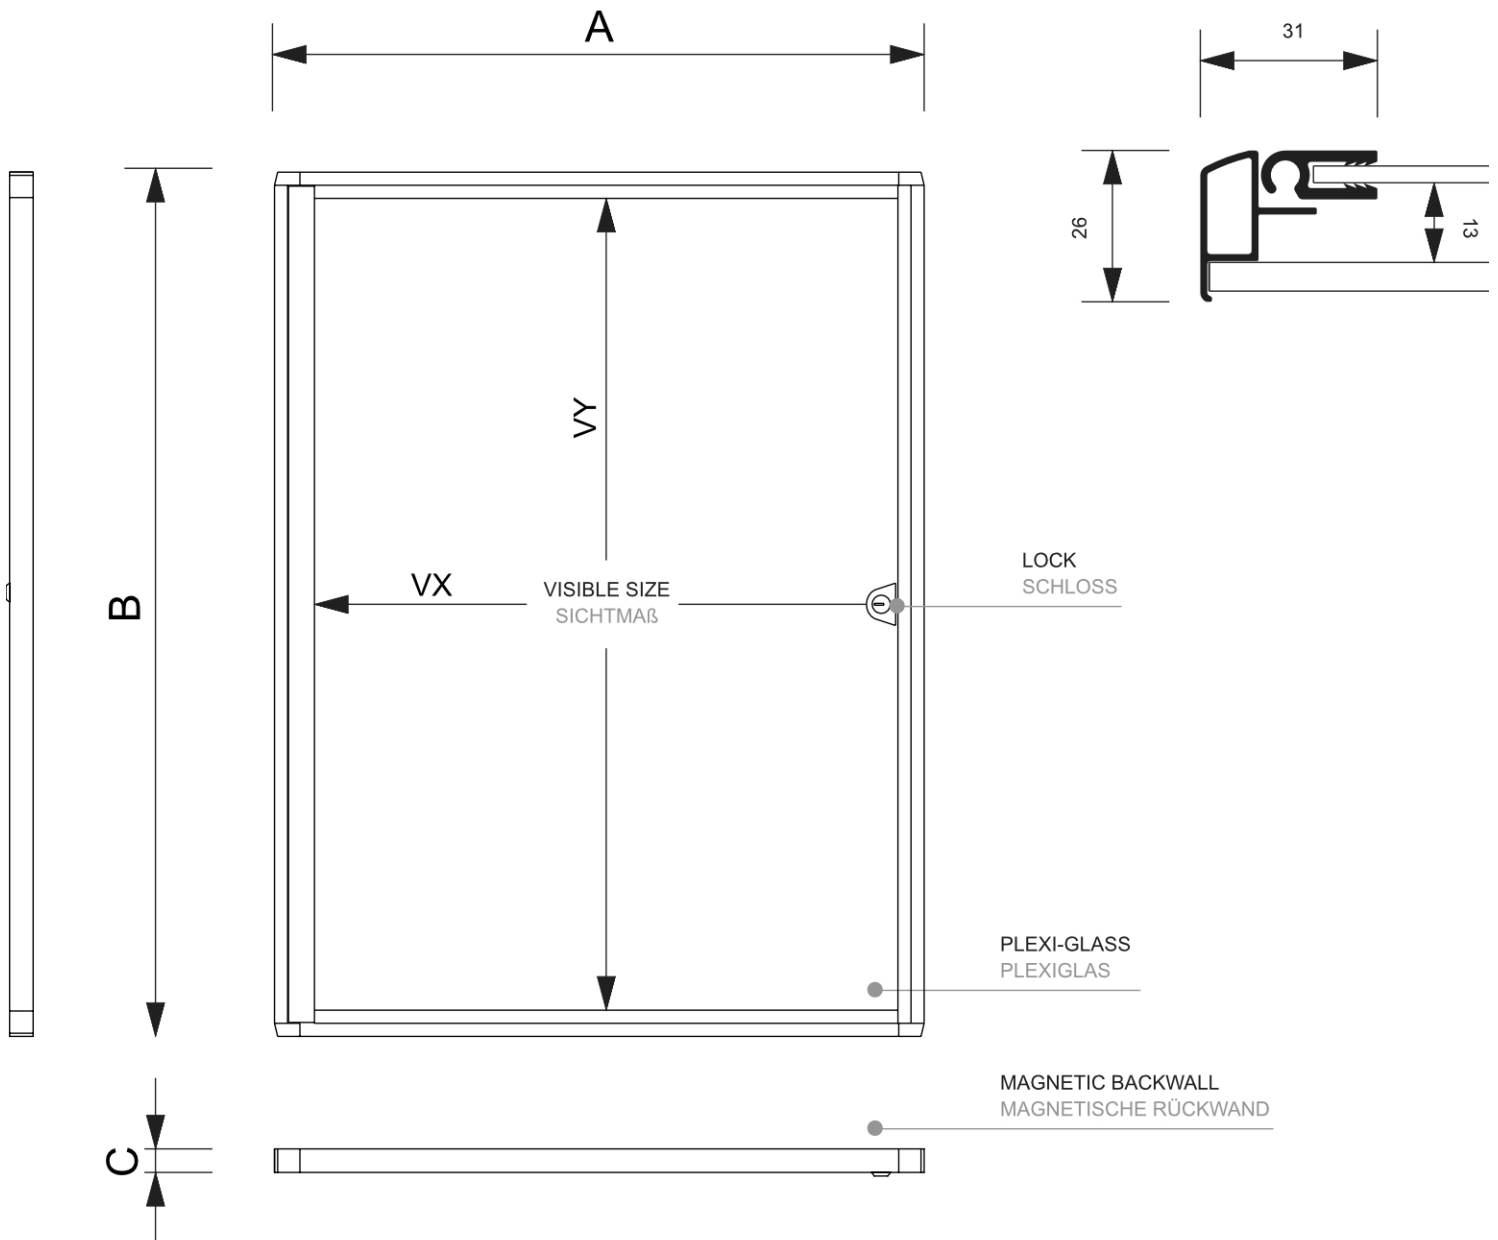

PRODUKT ARKUSZ

Gablota magnetyczna do użytku wewnętrznego 8 x A4 czarna

SCXS8xA4C9005

- 8x A4 gablota do użytku w pomieszczeniach w eleganckiej czerni
- W zestawie z magnetyczną metalową ścianką tylną z możliwością pisania
- Front z drzwiami na zawiasach z plexi

PRODUKT ARKUSZ

Gablota magnetyczna do użytku wewnętrznego 8 x A4 czarna

SCXS8xA4C9005

PRODUKT ARKUSZ

Gablota magnetyczna do użyciu wewnętrznego 8 x A4 czarna

SCXS8xA4C9005

PODSTAWOWE INFORMACJE

SKU	Sizes (mm) (A x B x C)	Format (mm)	Widoczny rozmiar (mm) (VXxVY)	Rozstaw otworów (mm) (XxY)
-----	---------------------------	-------------	----------------------------------	-------------------------------

SCXS8xA4C9005	931 x 655 x 26	8 x A4	880 x 615 mm	-
---------------	----------------	--------	--------------	---

Orientacja	Weight (kg)
------------	-------------

Pionowy	5,03
---------	------

PARAMETRY ELEKTRYCZNE

INFORMACJE O OPAKOWANIU

Pakowanie 1 (mm)	Pakowanie 2 (mm)	Pakowanie 3 (mm)
---------------------	---------------------	---------------------

1035 x 740 x 85	-	-
-----------------	---	---

Ilość na palecie	Waga palety (kg)	Typ palety
------------------	------------------	------------